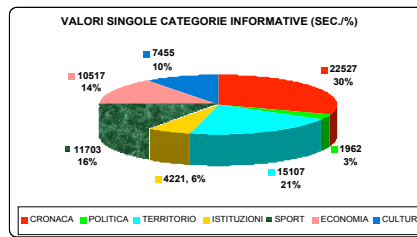

**RAI REGIONALE
DATO COMPLESSIVO**

VALORI SINGOLE CATEGORIE INFORMATIVE (SEC.%)

**DATO DISAGGREGATO
DICEMBRE**

NOVEMBRE

GENNAIO

IL DATO POLITICO

DATO NOTIZIE POLITICHE DISAGGREGATO (RAI)

COALIZIONE	MOVIMENTO	TEMPO (SEC.)	% TOTALE	% COALIZIONE
CENTRODESTRA	ALL. NAZIONALE	952	12,44	25,60
	FORZA ITALIA	1391	18,17	37,40
	LEGA NORD	39	0,51	1,05
	UDC (CCD-CDU-DE)	912	11,92	24,52
	NUOVO PSI	165	2,16	4,44
NOTIZIE SU CASA DELLE LIBERTA'		260	3,40	6,99
TOTALE		3719	48,59	100
CENTROSINISTRA	UDEUR	286	3,74	7,32
	MARGHERITA	460	6,01	11,78
	ITALIA DEI VALORI			
	REPUB. EUROPEI	333	4,35	8,53
	SDI	107	1,40	2,74
	DEMOC. SINISTRA	824	10,77	21,10
	SINISTRA DEM.	98	1,28	2,51
	VERDI	357	4,66	9,14
	PART. DEI COM. IT.	133	1,74	3,41
	RIF. COMUNISTA	293	3,83	7,50
NOTIZIE SU ULIVO		1014	13,25	25,97
TOTALE		3905	51,02	100
ALTRI SOG. POL.	LIBERI PER PESARO	30	0,39	100

I DATI DELLE EMITTENTI PRIVATE

NOVEMBRE

DATO DISAGGREGATO DICEMBRE

GENNAIO

TV CENTRO MARCHE DATO TOTALE

DATO DISAGGREGATO

NOVEMBRE

DICEMBRE

GENNAIO

**TELEADRIATICA
DATO TOTALE
VALORI SINGOLE CATEGORIE INFORMATIVE (SEC./%)**

■ CRONACA ■ POLITICA ■ TERRITORIO ■ ISTITUZIONI ■ SPORT ■ ECONOMIA ■ CULTURA

**DATO DISAGGREGATO
DICEMBRE**

NOVEMBRE

GENNAIO