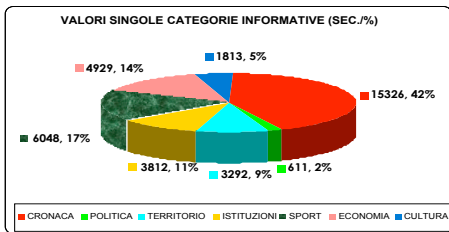

**RAI REGIONALE
DATO COMPLESSIVO**

VALORI SINGOLE CATEGORIE INFORMATIVE (SEC.%)

**DATO DISAGGREGATO
DICEMBRE**

NOVEMBRE

GENNAIO

IL DATO POLITICO

DATO NOTIZIE POLITICHE DISAGGREGATO (RAI)

COALIZIONE	MOVIMENTO	TEMPO (SEC.)	% TOTALE	% COALIZIONE
CENTRODESTRA	ALL. NAZIONALE	952	12,44	25,60
	FORZA ITALIA	1391	18,17	37,40
	LEGA NORD	39	0,51	1,05
	UDC (CCD-CDU-DE)	912	11,92	24,52
	NUOVO PSI	165	2,16	4,44
NOTIZIE SU CASA DELLE LIBERTA'		260	3,40	6,99
TOTALE		3719	48,59	100
CENTROSINISTRA	UDEUR	286	3,74	7,32
	MARGHERITA	460	6,01	11,78
	ITALIA DEI VALORI			
	REPUB. EUROPEI	333	4,35	8,53
	SDI	107	1,40	2,74
	DEMOC. SINISTRA	824	10,77	21,10
	SINISTRA DEM.	98	1,28	2,51
	VERDI	357	4,66	9,14
	PART. DEI COM. IT.	133	1,74	3,41
	RIF. COMUNISTA	293	3,83	7,50
NOTIZIE SU ULIVO		1014	13,25	25,97
TOTALE		3905	51,02	100
ALTRI SOG. POL.	LIBERI PER PESARO	30	0,39	100

I DATI DELLE EMITTENTI PRIVATE

NOVEMBRE

DATO DISAGGREGATO DICEMBRE

GENNAIO

TV CENTRO MARCHE DATO TOTALE

DATO DISAGGREGATO

NOVEMBRE

DICEMBRE

GENNAIO

**TELEADRIATICA
DATO TOTALE
VALORI SINGOLE CATEGORIE INFORMATIVE (SEC./%)**

■ CRONACA ■ POLITICA ■ TERRITORIO ■ ISTITUZIONI ■ SPORT ■ ECONOMIA ■ CULTURA

**DATO DISAGGREGATO
DICEMBRE**

NOVEMBRE

GENNAIO

QUINTARETE

DATO TOTALE

■ CRONACA
 ■ POLITICA
 ■ TERRITORIO
 ■ ISTITUZIONI
 ■ SPORT
 ■ ECONOMIA
 ■ CULTURA

DATO DISAGGREGATO

NOVEMBRE

DICEMBRE

GENNAIO

TELEMACERATA