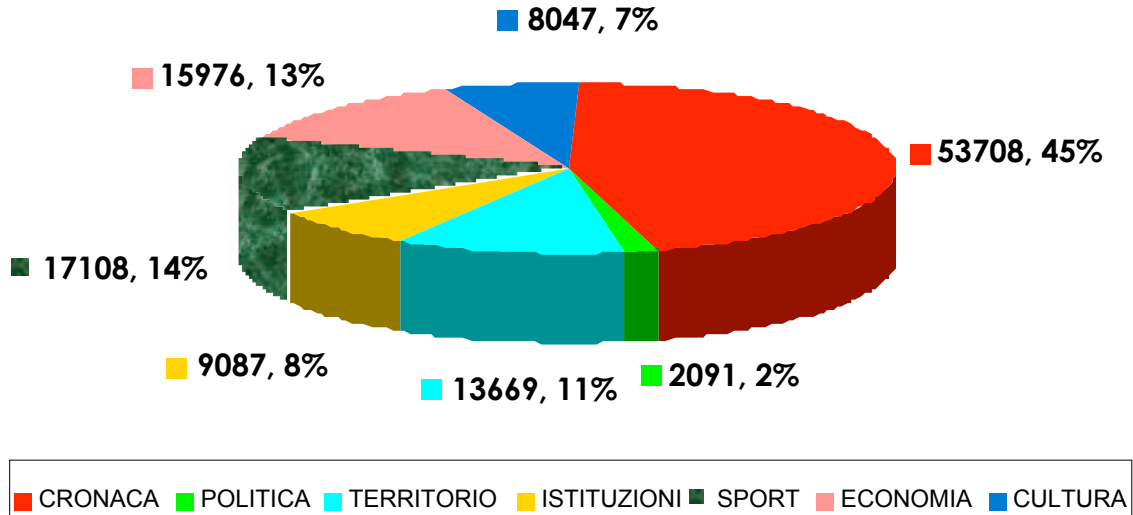

**RAI REGIONALE
DATO COMPLESSIVO**

VALORI SINGOLE CATEGORIE INFORMATIVE (SEC.%)

**DATO DISAGGREGATO
DICEMBRE**

NOVEMBRE

GENNAIO

IL DATO POLITICO

DATO NOTIZIE POLITICHE DISAGGREGATO (RAI)

COALIZIONE	MOVIMENTO	TEMPO (SEC.)	% TOTALE	% COALIZIONE
CENTRODESTRA	ALL. NAZIONALE	952	12,44	25,60
	FORZA ITALIA	1391	18,17	37,40
	LEGA NORD	39	0,51	1,05
	UDC (CCD-CDU-DE)	912	11,92	24,52
	NUOVO PSI	165	2,16	4,44
NOTIZIE SU CASA DELLE LIBERTA'		260	3,40	6,99
TOTALE		3719	48,59	100
CENTROSINISTRA	UDEUR	286	3,74	7,32
	MARGHERITA	460	6,01	11,78
	ITALIA DEI VALORI			
	REPUB. EUROPEI	333	4,35	8,53
	SDI	107	1,40	2,74
	DEMOC. SINISTRA	824	10,77	21,10
	SINISTRA DEM.	98	1,28	2,51
	VERDI	357	4,66	9,14
	PART. DEI COM. IT.	133	1,74	3,41
	RIF. COMUNISTA	293	3,83	7,50
NOTIZIE SU ULIVO		1014	13,25	25,97
TOTALE		3905	51,02	100
ALTRI SOG. POL.	LIBERI PER PESARO	30	0,39	100

I DATI DELLE EMITTENTI PRIVATE

NOVEMBRE

DATO DISAGGREGATO DICEMBRE

GENNAIO

TV CENTRO MARCHE DATO TOTALE

DATO DISAGGREGATO

NOVEMBRE

DICEMBRE

GENNAIO

**TELEADRIATICA
DATO TOTALE
VALORI SINGOLE CATEGORIE INFORMATIVE (SEC./%)**

■ CRONACA ■ POLITICA ■ TERRITORIO ■ ISTITUZIONI ■ SPORT ■ ECONOMIA ■ CULTURA

**DATO DISAGGREGATO
DICEMBRE**

NOVEMBRE

GENNAIO