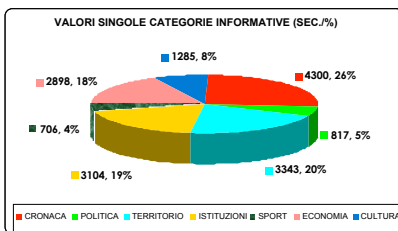

**RAI REGIONALE
DATO COMPLESSIVO**

VALORI SINGOLE CATEGORIE INFORMATIVE (SEC.%)

**DATO DISAGGREGATO
DICEMBRE**

NOVEMBRE

GENNAIO

IL DATO POLITICO

DATO NOTIZIE POLITICHE DISAGGREGATO (RAI)

COALIZIONE	MOVIMENTO	TEMPO (SEC.)	% TOTALE	% COALIZIONE
CENTRODESTRA	ALL. NAZIONALE	952	12,44	25,60
	FORZA ITALIA	1391	18,17	37,40
	LEGA NORD	39	0,51	1,05
	UDC (CCD-CDU-DE)	912	11,92	24,52
	NUOVO PSI	165	2,16	4,44
NOTIZIE SU CASA DELLE LIBERTA'		260	3,40	6,99
TOTALE		3719	48,59	100
CENTROSINISTRA	UDEUR	286	3,74	7,32
	MARGHERITA	460	6,01	11,78
	ITALIA DEI VALORI			
	REPUB. EUROPEI	333	4,35	8,53
	SDI	107	1,40	2,74
	DEMOC. SINISTRA	824	10,77	21,10
	SINISTRA DEM.	98	1,28	2,51
	VERDI	357	4,66	9,14
	PART. DEI COM. IT.	133	1,74	3,41
	RIF. COMUNISTA	293	3,83	7,50
NOTIZIE SU ULIVO		1014	13,25	25,97
TOTALE		3905	51,02	100
ALTRI SOG. POL.	LIBERI PER PESARO	30	0,39	100

I DATI DELLE EMITTENTI PRIVATE

NOVEMBRE

DATO DISAGGREGATO DICEMBRE

GENNAIO

TV CENTRO MARCHE DATO TOTALE

DATO DISAGGREGATO

NOVEMBRE

DICEMBRE

GENNAIO

**TELEADRIATICA
DATO TOTALE
VALORI SINGOLE CATEGORIE INFORMATIVE (SEC./%)**

■ CRONACA ■ POLITICA ■ TERRITORIO ■ ISTITUZIONI ■ SPORT ■ ECONOMIA ■ CULTURA

**DATO DISAGGREGATO
DICEMBRE**

NOVEMBRE

GENNAIO