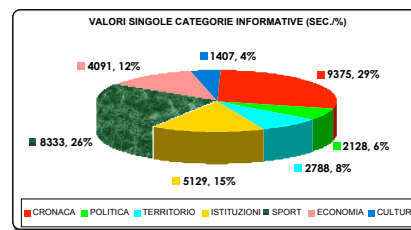

**RAI REGIONALE
DATO COMPLESSIVO**

VALORI SINGOLE CATEGORIE INFORMATIVE (SEC.%)

**DATO DISAGGREGATO
DICEMBRE**

NOVEMBRE

GENNAIO

IL DATO POLITICO

DATO NOTIZIE POLITICHE DISAGGREGATO (RAI)

COALIZIONE	MOVIMENTO	TEMPO (SEC.)	% TOTALE	% COALIZIONE
CENTRODESTRA	ALL. NAZIONALE	952	12,44	25,60
	FORZA ITALIA	1391	18,17	37,40
	LEGA NORD	39	0,51	1,05
	UDC (CCD-CDU-DE)	912	11,92	24,52
	NUOVO PSI	165	2,16	4,44
NOTIZIE SU CASA DELLE LIBERTA'		260	3,40	6,99
TOTALE		3719	48,59	100
CENTROSINISTRA	UDEUR	286	3,74	7,32
	MARGHERITA	460	6,01	11,78
	ITALIA DEI VALORI			
	REPUB. EUROPEI	333	4,35	8,53
	SDI	107	1,40	2,74
	DEMOC. SINISTRA	824	10,77	21,10
	SINISTRA DEM.	98	1,28	2,51
	VERDI	357	4,66	9,14
	PART. DEI COM. IT.	133	1,74	3,41
	RIF. COMUNISTA	293	3,83	7,50
NOTIZIE SU ULIVO		1014	13,25	25,97
TOTALE		3905	51,02	100
ALTRI SOG. POL.	LIBERI PER PESARO	30	0,39	100

I DATI DELLE EMITTENTI PRIVATE

NOVEMBRE

DATO DISAGGREGATO DICEMBRE

GENNAIO

TV CENTRO MARCHE DATO TOTALE

DATO DISAGGREGATO

NOVEMBRE

DICEMBRE

GENNAIO

**TELEADRIATICA
DATO TOTALE
VALORI SINGOLE CATEGORIE INFORMATIVE (SEC./%)**

■ CRONACA ■ POLITICA ■ TERRITORIO ■ ISTITUZIONI ■ SPORT ■ ECONOMIA ■ CULTURA

**DATO DISAGGREGATO
DICEMBRE**

NOVEMBRE

GENNAIO

QUINTARETE

DATO TOTALE

■ CRONACA
 ■ POLITICA
 ■ TERRITORIO
 ■ ISTITUZIONI
 ■ SPORT
 ■ ECONOMIA
 ■ CULTURA

DATO DISAGGREGATO

NOVEMBRE

DICEMBRE

GENNAIO

TELEMACERATA