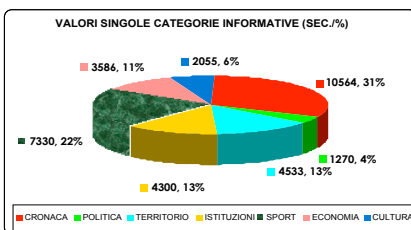

**RAI REGIONALE
DATO COMPLESSIVO**

VALORI SINGOLE CATEGORIE INFORMATIVE (SEC.%)

**DATO DISAGGREGATO
DICEMBRE**

NOVEMBRE

GENNAIO

IL DATO POLITICO

DATO NOTIZIE POLITICHE DISAGGREGATO (RAI)

COALIZIONE	MOVIMENTO	TEMPO (SEC.)	% TOTALE	% COALIZIONE
CENTRODESTRA	ALL. NAZIONALE	952	12,44	25,60
	FORZA ITALIA	1391	18,17	37,40
	LEGA NORD	39	0,51	1,05
	UDC (CCD-CDU-DE)	912	11,92	24,52
	NUOVO PSI	165	2,16	4,44
NOTIZIE SU CASA DELLE LIBERTA'		260	3,40	6,99
TOTALE		3719	48,59	100
CENTROSINISTRA	UDEUR	286	3,74	7,32
	MARGHERITA	460	6,01	11,78
	ITALIA DEI VALORI			
	REPUB. EUROPEI	333	4,35	8,53
	SDI	107	1,40	2,74
	DEMOC. SINISTRA	824	10,77	21,10
	SINISTRA DEM.	98	1,28	2,51
	VERDI	357	4,66	9,14
	PART. DEI COM. IT.	133	1,74	3,41
	RIF. COMUNISTA	293	3,83	7,50
NOTIZIE SU ULIVO		1014	13,25	25,97
TOTALE		3905	51,02	100
ALTRI SOG. POL.	LIBERI PER PESARO	30	0,39	100

I DATI DELLE EMITTENTI PRIVATE

NOVEMBRE

DATO DISAGGREGATO DICEMBRE

GENNAIO

TV CENTRO MARCHE DATO TOTALE

DATO DISAGGREGATO

NOVEMBRE

DICEMBRE

GENNAIO

**TELEADRIATICA
DATO TOTALE
VALORI SINGOLE CATEGORIE INFORMATIVE (SEC./%)**

■ CRONACA ■ POLITICA ■ TERRITORIO ■ ISTITUZIONI ■ SPORT ■ ECONOMIA ■ CULTURA

**DATO DISAGGREGATO
DICEMBRE**

NOVEMBRE

GENNAIO

QUINTARETE

DATO TOTALE

■ CRONACA
 ■ POLITICA
 ■ TERRITORIO
 ■ ISTITUZIONI
 ■ SPORT
 ■ ECONOMIA
 ■ CULTURA

DATO DISAGGREGATO

NOVEMBRE

DICEMBRE

GENNAIO

TELEMACERATA