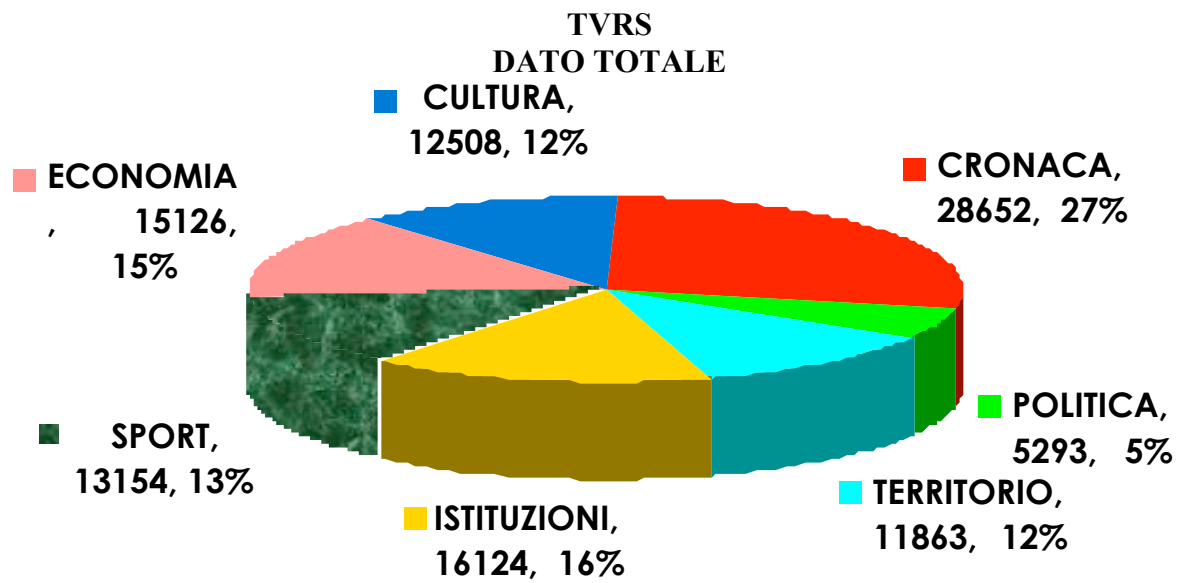

**RAI REGIONALE
DATO COMPLESSIVO**

VALORI SINGOLE CATEGORIE INFORMATIVE (SEC.%)

**DATO DISAGGREGATO
DICEMBRE**

NOVEMBRE

GENNAIO

IL DATO POLITICO

DATO NOTIZIE POLITICHE DISAGGREGATO (RAI)

COALIZIONE	MOVIMENTO	TEMPO (SEC.)	% TOTALE	% COALIZIONE
CENTRODESTRA	ALL. NAZIONALE	952	12,44	25,60
	FORZA ITALIA	1391	18,17	37,40
	LEGA NORD	39	0,51	1,05
	UDC (CCD-CDU-DE)	912	11,92	24,52
	NUOVO PSI	165	2,16	4,44
NOTIZIE SU CASA DELLE LIBERTA'		260	3,40	6,99
TOTALE		3719	48,59	100
CENTROSINISTRA	UDEUR	286	3,74	7,32
	MARGHERITA	460	6,01	11,78
	ITALIA DEI VALORI			
	REPUB. EUROPEI	333	4,35	8,53
	SDI	107	1,40	2,74
	DEMOC. SINISTRA	824	10,77	21,10
	SINISTRA DEM.	98	1,28	2,51
	VERDI	357	4,66	9,14
	PART. DEI COM. IT.	133	1,74	3,41
	RIF. COMUNISTA	293	3,83	7,50
NOTIZIE SU ULIVO		1014	13,25	25,97
TOTALE		3905	51,02	100
ALTRI SOG. POL.	LIBERI PER PESARO	30	0,39	100

I DATI DELLE EMITTENTI PRIVATE

NOVEMBRE

DATO DISAGGREGATO DICEMBRE

GENNAIO

TV CENTRO MARCHE DATO TOTALE

DATO DISAGGREGATO

NOVEMBRE

DICEMBRE

QUINTARETE

DATO TOTALE

■ CRONACA
 ■ POLITICA
 ■ TERRITORIO
 ■ ISTITUZIONI
 ■ SPORT
 ■ ECONOMIA
 ■ CULTURA

DATO DISAGGREGATO

NOVEMBRE

DICEMBRE

GENNAIO

TELEMACERATA

DATO DISAGGREGATO

NOVEMBRE

DICEMBRE

GENNAIO

VIDEOTOLENTINO

DATO DISAGGREGATO

NOVEMBRE

DICEMBRE