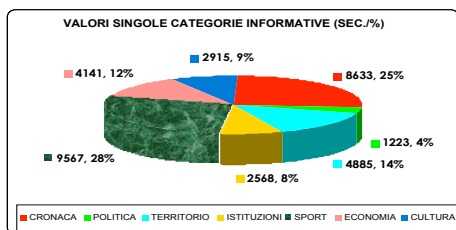

**RAI REGIONALE
DATO COMPLESSIVO**

VALORI SINGOLE CATEGORIE INFORMATIVE (SEC.%)

**DATO DISAGGREGATO
DICEMBRE**

NOVEMBRE

GENNAIO

IL DATO POLITICO

DATO NOTIZIE POLITICHE DISAGGREGATO (RAI)

COALIZIONE	MOVIMENTO	TEMPO (SEC.)	% TOTALE	% COALIZIONE
CENTRODESTRA	ALL. NAZIONALE	952	12,44	25,60
	FORZA ITALIA	1391	18,17	37,40
	LEGA NORD	39	0,51	1,05
	UDC (CCD-CDU-DE)	912	11,92	24,52
	NUOVO PSI	165	2,16	4,44
NOTIZIE SU CASA DELLE LIBERTA'		260	3,40	6,99
TOTALE		3719	48,59	100
CENTROSINISTRA	UDEUR	286	3,74	7,32
	MARGHERITA	460	6,01	11,78
	ITALIA DEI VALORI			
	REPUB. EUROPEI	333	4,35	8,53
	SDI	107	1,40	2,74
	DEMOC. SINISTRA	824	10,77	21,10
	SINISTRA DEM.	98	1,28	2,51
	VERDI	357	4,66	9,14
	PART. DEI COM. IT.	133	1,74	3,41
	RIF. COMUNISTA	293	3,83	7,50
NOTIZIE SU ULIVO		1014	13,25	25,97
TOTALE		3905	51,02	100
ALTRI SOG. POL.	LIBERI PER PESARO	30	0,39	100

I DATI DELLE EMITTENTI PRIVATE

NOVEMBRE

DATO DISAGGREGATO DICEMBRE

GENNAIO

TV CENTRO MARCHE DATO TOTALE

DATO DISAGGREGATO

NOVEMBRE

DICEMBRE

GENNAIO

**TELEADRIATICA
DATO TOTALE
VALORI SINGOLE CATEGORIE INFORMATIVE (SEC./%)**

■ CRONACA ■ POLITICA ■ TERRITORIO ■ ISTITUZIONI ■ SPORT ■ ECONOMIA ■ CULTURA

**DATO DISAGGREGATO
DICEMBRE**

NOVEMBRE

GENNAIO

QUINTARETE

DATO TOTALE

■ CRONACA
 ■ POLITICA
 ■ TERRITORIO
 ■ ISTITUZIONI
 ■ SPORT
 ■ ECONOMIA
 ■ CULTURA

DATO DISAGGREGATO

NOVEMBRE

DICEMBRE

GENNAIO

TELEMACERATA