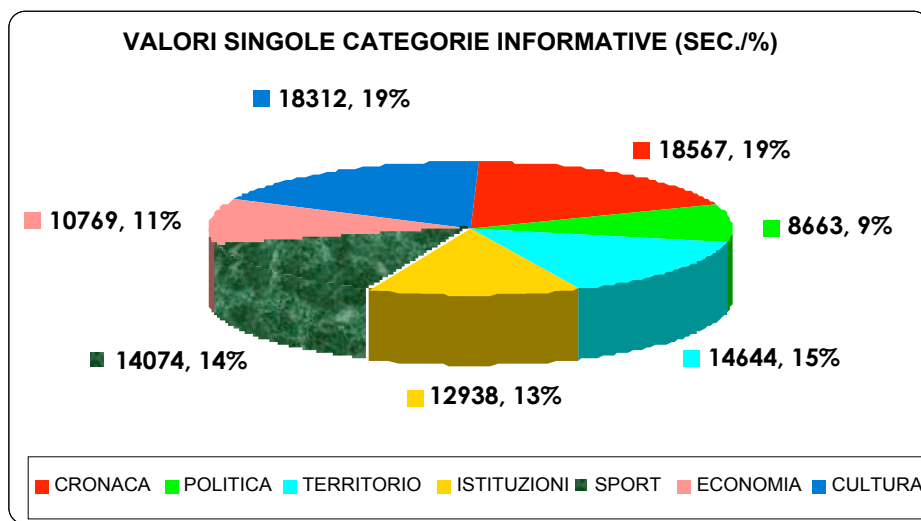

**RAI REGIONALE
DATO COMPLESSIVO**

VALORI SINGOLE CATEGORIE INFORMATIVE (SEC.%)

**DATO DISAGGREGATO
DICEMBRE**

NOVEMBRE

GENNAIO

IL DATO POLITICO

DATO NOTIZIE POLITICHE DISAGGREGATO (RAI)

COALIZIONE	MOVIMENTO	TEMPO (SEC.)	% TOTALE	% COALIZIONE
CENTRODESTRA	ALL. NAZIONALE	952	12,44	25,60
	FORZA ITALIA	1391	18,17	37,40
	LEGA NORD	39	0,51	1,05
	UDC (CCD-CDU-DE)	912	11,92	24,52
	NUOVO PSI	165	2,16	4,44
NOTIZIE SU CASA DELLE LIBERTA'		260	3,40	6,99
TOTALE		3719	48,59	100
CENTROSINISTRA	UDEUR	286	3,74	7,32
	MARGHERITA	460	6,01	11,78
	ITALIA DEI VALORI			
	REPUB. EUROPEI	333	4,35	8,53
	SDI	107	1,40	2,74
	DEMOC. SINISTRA	824	10,77	21,10
	SINISTRA DEM.	98	1,28	2,51
	VERDI	357	4,66	9,14
	PART. DEI COM. IT.	133	1,74	3,41
	RIF. COMUNISTA	293	3,83	7,50
NOTIZIE SU ULIVO		1014	13,25	25,97
TOTALE		3905	51,02	100
ALTRI SOG. POL.	LIBERI PER PESARO	30	0,39	100

QUINTARETE

DATO TOTALE

■ CRONACA
 ■ POLITICA
 ■ TERRITORIO
 ■ ISTITUZIONI
 ■ SPORT
 ■ ECONOMIA
 ■ CULTURA

DATO DISAGGREGATO

NOVEMBRE

DICEMBRE

GENNAIO

TELEMACERATA

DATO DISAGGREGATO

NOVEMBRE

DICEMBRE

GENNAIO

VIDEOTOLENTINO

DATO DISAGGREGATO

NOVEMBRE

DICEMBRE