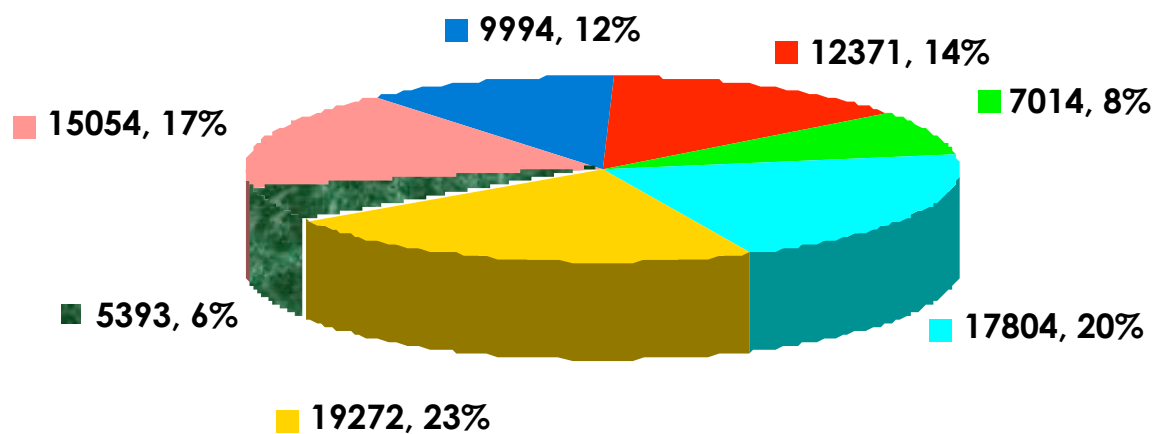

**RAI REGIONALE
DATO COMPLESSIVO**

VALORI SINGOLE CATEGORIE INFORMATIVE (SEC.%)

**DATO DISAGGREGATO
DICEMBRE**

NOVEMBRE

GENNAIO

IL DATO POLITICO

DATO NOTIZIE POLITICHE DISAGGREGATO (RAI)

COALIZIONE	MOVIMENTO	TEMPO (SEC.)	% TOTALE	% COALIZIONE
CENTRODESTRA	ALL. NAZIONALE	952	12,44	25,60
	FORZA ITALIA	1391	18,17	37,40
	LEGA NORD	39	0,51	1,05
	UDC (CCD-CDU-DE)	912	11,92	24,52
	NUOVO PSI	165	2,16	4,44
NOTIZIE SU CASA DELLE LIBERTA'		260	3,40	6,99
TOTALE		3719	48,59	100
CENTROSINISTRA	UDEUR	286	3,74	7,32
	MARGHERITA	460	6,01	11,78
	ITALIA DEI VALORI			
	REPUB. EUROPEI	333	4,35	8,53
	SDI	107	1,40	2,74
	DEMOC. SINISTRA	824	10,77	21,10
	SINISTRA DEM.	98	1,28	2,51
	VERDI	357	4,66	9,14
	PART. DEI COM. IT.	133	1,74	3,41
	RIF. COMUNISTA	293	3,83	7,50
NOTIZIE SU ULIVO		1014	13,25	25,97
TOTALE		3905	51,02	100
ALTRI SOG. POL.	LIBERI PER PESARO	30	0,39	100

GENNAIO

**TELEADRIATICA
DATO TOTALE
VALORI SINGOLE CATEGORIE INFORMATIVE (SEC./%)**

■ CRONACA ■ POLITICA ■ TERRITORIO ■ ISTITUZIONI ■ SPORT ■ ECONOMIA ■ CULTURA

**DATO DISAGGREGATO
DICEMBRE**

NOVEMBRE

GENNAIO

QUINTARETE

DATO TOTALE

■ CRONACA
 ■ POLITICA
 ■ TERRITORIO
 ■ ISTITUZIONI
 ■ SPORT
 ■ ECONOMIA
 ■ CULTURA

DATO DISAGGREGATO

NOVEMBRE

DICEMBRE

GENNAIO

TELEMACERATA

DATO DISAGGREGATO

NOVEMBRE

DICEMBRE

GENNAIO

VIDEOTOLENTINO

DATO DISAGGREGATO

NOVEMBRE

DICEMBRE