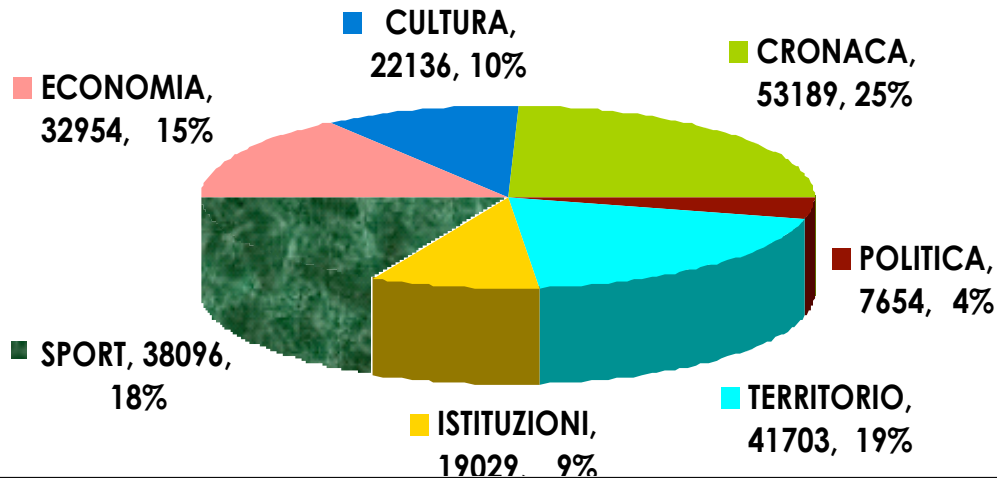

**RAI REGIONALE
DATO COMPLESSIVO**

VALORI SINGOLE CATEGORIE INFORMATIVE (SEC.%)

**DATO DISAGGREGATO
DICEMBRE**

NOVEMBRE

GENNAIO

IL DATO POLITICO

DATO NOTIZIE POLITICHE DISAGGREGATO (RAI)

COALIZIONE	MOVIMENTO	TEMPO (SEC.)	% TOTALE	% COALIZIONE
CENTRODESTRA	ALL. NAZIONALE	952	12,44	25,60
	FORZA ITALIA	1391	18,17	37,40
	LEGA NORD	39	0,51	1,05
	UDC (CCD-CDU-DE)	912	11,92	24,52
	NUOVO PSI	165	2,16	4,44
NOTIZIE SU CASA DELLE LIBERTA'		260	3,40	6,99
TOTALE		3719	48,59	100
CENTROSINISTRA	UDEUR	286	3,74	7,32
	MARGHERITA	460	6,01	11,78
	ITALIA DEI VALORI			
	REPUB. EUROPEI	333	4,35	8,53
	SDI	107	1,40	2,74
	DEMOC. SINISTRA	824	10,77	21,10
	SINISTRA DEM.	98	1,28	2,51
	VERDI	357	4,66	9,14
	PART. DEI COM. IT.	133	1,74	3,41
	RIF. COMUNISTA	293	3,83	7,50
NOTIZIE SU ULIVO		1014	13,25	25,97
TOTALE		3905	51,02	100
ALTRI SOG. POL.	LIBERI PER PESARO	30	0,39	100

I DATI DELLE EMITTENTI PRIVATE

NOVEMBRE

DATO DISAGGREGATO DICEMBRE

GENNAIO

TV CENTRO MARCHE DATO TOTALE

DATO DISAGGREGATO

NOVEMBRE

DICEMBRE

GENNAIO

**TELEADRIATICA
DATO TOTALE
VALORI SINGOLE CATEGORIE INFORMATIVE (SEC./%)**

■ CRONACA ■ POLITICA ■ TERRITORIO ■ ISTITUZIONI ■ SPORT ■ ECONOMIA ■ CULTURA

**DATO DISAGGREGATO
DICEMBRE**

NOVEMBRE

GENNAIO

DATO DISAGGREGATO

NOVEMBRE

DICEMBRE

GENNAIO

VIDEOTOLENTINO

DATO DISAGGREGATO

NOVEMBRE

DICEMBRE