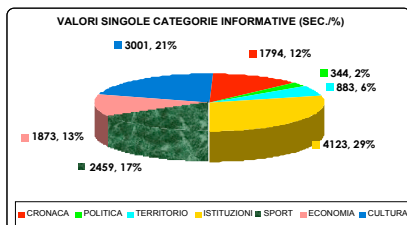

**RAI REGIONALE
DATO COMPLESSIVO**

VALORI SINGOLE CATEGORIE INFORMATIVE (SEC.%)

**DATO DISAGGREGATO
DICEMBRE**

NOVEMBRE

GENNAIO

IL DATO POLITICO

DATO NOTIZIE POLITICHE DISAGGREGATO (RAI)

COALIZIONE	MOVIMENTO	TEMPO (SEC.)	% TOTALE	% COALIZIONE
CENTRODESTRA	ALL. NAZIONALE	952	12,44	25,60
	FORZA ITALIA	1391	18,17	37,40
	LEGA NORD	39	0,51	1,05
	UDC (CCD-CDU-DE)	912	11,92	24,52
	NUOVO PSI	165	2,16	4,44
NOTIZIE SU CASA DELLE LIBERTA'		260	3,40	6,99
TOTALE		3719	48,59	100
CENTROSINISTRA	UDEUR	286	3,74	7,32
	MARGHERITA	460	6,01	11,78
	ITALIA DEI VALORI			
	REPUB. EUROPEI	333	4,35	8,53
	SDI	107	1,40	2,74
	DEMOC. SINISTRA	824	10,77	21,10
	SINISTRA DEM.	98	1,28	2,51
	VERDI	357	4,66	9,14
	PART. DEI COM. IT.	133	1,74	3,41
	RIF. COMUNISTA	293	3,83	7,50
NOTIZIE SU ULIVO		1014	13,25	25,97
TOTALE		3905	51,02	100
ALTRI SOG. POL.	LIBERI PER PESARO	30	0,39	100

GENNAIO

**TELEADRIATICA
DATO TOTALE
VALORI SINGOLE CATEGORIE INFORMATIVE (SEC./%)**

■ CRONACA ■ POLITICA ■ TERRITORIO ■ ISTITUZIONI ■ SPORT ■ ECONOMIA ■ CULTURA

**DATO DISAGGREGATO
DICEMBRE**

NOVEMBRE

GENNAIO

QUINTARETE

DATO TOTALE

■ CRONACA
 ■ POLITICA
 ■ TERRITORIO
 ■ ISTITUZIONI
 ■ SPORT
 ■ ECONOMIA
 ■ CULTURA

DATO DISAGGREGATO

NOVEMBRE

DICEMBRE

GENNAIO

TELEMACERATA

DATO DISAGGREGATO

NOVEMBRE

DICEMBRE

GENNAIO

VIDEOTOLENTINO

DATO DISAGGREGATO

NOVEMBRE

DICEMBRE