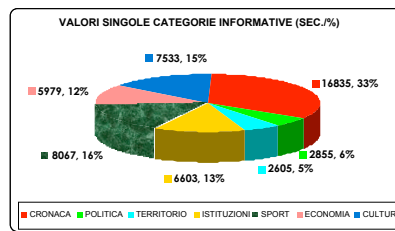

**RAI REGIONALE
DATO COMPLESSIVO**

VALORI SINGOLE CATEGORIE INFORMATIVE (SEC.%)

**DATO DISAGGREGATO
DICEMBRE**

NOVEMBRE

GENNAIO

IL DATO POLITICO

DATO NOTIZIE POLITICHE DISAGGREGATO (RAI)

COALIZIONE	MOVIMENTO	TEMPO (SEC.)	% TOTALE	% COALIZIONE
CENTRODESTRA	ALL. NAZIONALE	952	12,44	25,60
	FORZA ITALIA	1391	18,17	37,40
	LEGA NORD	39	0,51	1,05
	UDC (CCD-CDU-DE)	912	11,92	24,52
	NUOVO PSI	165	2,16	4,44
NOTIZIE SU CASA DELLE LIBERTA'		260	3,40	6,99
TOTALE		3719	48,59	100
CENTROSINISTRA	UDEUR	286	3,74	7,32
	MARGHERITA	460	6,01	11,78
	ITALIA DEI VALORI			
	REPUB. EUROPEI	333	4,35	8,53
	SDI	107	1,40	2,74
	DEMOC. SINISTRA	824	10,77	21,10
	SINISTRA DEM.	98	1,28	2,51
	VERDI	357	4,66	9,14
	PART. DEI COM. IT.	133	1,74	3,41
	RIF. COMUNISTA	293	3,83	7,50
NOTIZIE SU ULIVO		1014	13,25	25,97
TOTALE		3905	51,02	100
ALTRI SOG. POL.	LIBERI PER PESARO	30	0,39	100

I DATI DELLE EMITTENTI PRIVATE

NOVEMBRE

DATO DISAGGREGATO DICEMBRE

GENNAIO

TV CENTRO MARCHE DATO TOTALE

DATO DISAGGREGATO

NOVEMBRE

DICEMBRE

GENNAIO

**TELEADRIATICA
DATO TOTALE
VALORI SINGOLE CATEGORIE INFORMATIVE (SEC./%)**

■ CRONACA ■ POLITICA ■ TERRITORIO ■ ISTITUZIONI ■ SPORT ■ ECONOMIA ■ CULTURA

**DATO DISAGGREGATO
DICEMBRE**

NOVEMBRE

GENNAIO