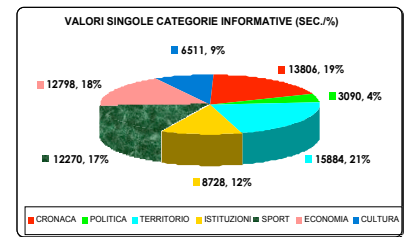

**RAI REGIONALE
DATO COMPLESSIVO**

VALORI SINGOLE CATEGORIE INFORMATIVE (SEC.%)

**DATO DISAGGREGATO
DICEMBRE**

NOVEMBRE

GENNAIO

IL DATO POLITICO

DATO NOTIZIE POLITICHE DISAGGREGATO (RAI)

COALIZIONE	MOVIMENTO	TEMPO (SEC.)	% TOTALE	% COALIZIONE
CENTRODESTRA	ALL. NAZIONALE	952	12,44	25,60
	FORZA ITALIA	1391	18,17	37,40
	LEGA NORD	39	0,51	1,05
	UDC (CCD-CDU-DE)	912	11,92	24,52
	NUOVO PSI	165	2,16	4,44
NOTIZIE SU CASA DELLE LIBERTA'		260	3,40	6,99
TOTALE		3719	48,59	100
CENTROSINISTRA	UDEUR	286	3,74	7,32
	MARGHERITA	460	6,01	11,78
	ITALIA DEI VALORI			
	REPUB. EUROPEI	333	4,35	8,53
	SDI	107	1,40	2,74
	DEMOC. SINISTRA	824	10,77	21,10
	SINISTRA DEM.	98	1,28	2,51
	VERDI	357	4,66	9,14
	PART. DEI COM. IT.	133	1,74	3,41
	RIF. COMUNISTA	293	3,83	7,50
NOTIZIE SU ULIVO		1014	13,25	25,97
TOTALE		3905	51,02	100
ALTRI SOG. POL.	LIBERI PER PESARO	30	0,39	100

I DATI DELLE EMITTENTI PRIVATE

NOVEMBRE

DATO DISAGGREGATO DICEMBRE

GENNAIO

TV CENTRO MARCHE DATO TOTALE

DATO DISAGGREGATO

NOVEMBRE

DICEMBRE

GENNAIO

**TELEADRIATICA
DATO TOTALE
VALORI SINGOLE CATEGORIE INFORMATIVE (SEC./%)**

■ CRONACA ■ POLITICA ■ TERRITORIO ■ ISTITUZIONI ■ SPORT ■ ECONOMIA ■ CULTURA

**DATO DISAGGREGATO
DICEMBRE**

NOVEMBRE

GENNAIO