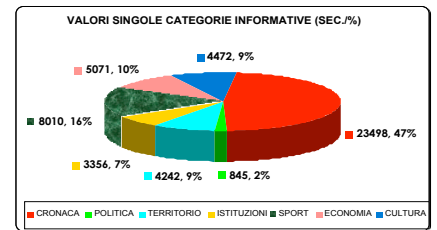

**RAI REGIONALE
DATO COMPLESSIVO**

VALORI SINGOLE CATEGORIE INFORMATIVE (SEC.%)

**DATO DISAGGREGATO
DICEMBRE**

NOVEMBRE

GENNAIO

IL DATO POLITICO

DATO NOTIZIE POLITICHE DISAGGREGATO (RAI)

COALIZIONE	MOVIMENTO	TEMPO (SEC.)	% TOTALE	% COALIZIONE
CENTRODESTRA	ALL. NAZIONALE	952	12,44	25,60
	FORZA ITALIA	1391	18,17	37,40
	LEGA NORD	39	0,51	1,05
	UDC (CCD-CDU-DE)	912	11,92	24,52
	NUOVO PSI	165	2,16	4,44
NOTIZIE SU CASA DELLE LIBERTA'		260	3,40	6,99
TOTALE		3719	48,59	100
CENTROSINISTRA	UDEUR	286	3,74	7,32
	MARGHERITA	460	6,01	11,78
	ITALIA DEI VALORI			
	REPUB. EUROPEI	333	4,35	8,53
	SDI	107	1,40	2,74
	DEMOC. SINISTRA	824	10,77	21,10
	SINISTRA DEM.	98	1,28	2,51
	VERDI	357	4,66	9,14
	PART. DEI COM. IT.	133	1,74	3,41
	RIF. COMUNISTA	293	3,83	7,50
NOTIZIE SU ULIVO		1014	13,25	25,97
TOTALE		3905	51,02	100
ALTRI SOG. POL.	LIBERI PER PESARO	30	0,39	100

I DATI DELLE EMITTENTI PRIVATE

NOVEMBRE

DATO DISAGGREGATO DICEMBRE

GENNAIO

TV CENTRO MARCHE DATO TOTALE

DATO DISAGGREGATO

NOVEMBRE

DICEMBRE

GENNAIO

**TELEADRIATICA
DATO TOTALE
VALORI SINGOLE CATEGORIE INFORMATIVE (SEC./%)**

■ CRONACA ■ POLITICA ■ TERRITORIO ■ ISTITUZIONI ■ SPORT ■ ECONOMIA ■ CULTURA

**DATO DISAGGREGATO
DICEMBRE**

NOVEMBRE

GENNAIO

QUINTARETE

DATO TOTALE

■ CRONACA
 ■ POLITICA
 ■ TERRITORIO
 ■ ISTITUZIONI
 ■ SPORT
 ■ ECONOMIA
 ■ CULTURA

DATO DISAGGREGATO

NOVEMBRE

DICEMBRE

GENNAIO

TELEMACERATA