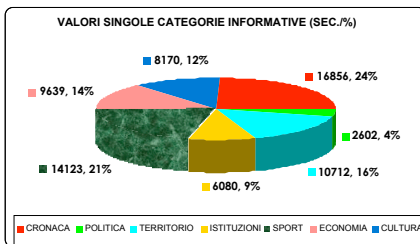

**RAI REGIONALE
DATO COMPLESSIVO**

VALORI SINGOLE CATEGORIE INFORMATIVE (SEC.%)

**DATO DISAGGREGATO
DICEMBRE**

NOVEMBRE

GENNAIO

IL DATO POLITICO

DATO NOTIZIE POLITICHE DISAGGREGATO (RAI)

COALIZIONE	MOVIMENTO	TEMPO (SEC.)	% TOTALE	% COALIZIONE
CENTRODESTRA	ALL. NAZIONALE	952	12,44	25,60
	FORZA ITALIA	1391	18,17	37,40
	LEGA NORD	39	0,51	1,05
	UDC (CCD-CDU-DE)	912	11,92	24,52
	NUOVO PSI	165	2,16	4,44
NOTIZIE SU CASA DELLE LIBERTA'		260	3,40	6,99
TOTALE		3719	48,59	100
CENTROSINISTRA	UDEUR	286	3,74	7,32
	MARGHERITA	460	6,01	11,78
	ITALIA DEI VALORI			
	REPUB. EUROPEI	333	4,35	8,53
	SDI	107	1,40	2,74
	DEMOC. SINISTRA	824	10,77	21,10
	SINISTRA DEM.	98	1,28	2,51
	VERDI	357	4,66	9,14
	PART. DEI COM. IT.	133	1,74	3,41
	RIF. COMUNISTA	293	3,83	7,50
NOTIZIE SU ULIVO		1014	13,25	25,97
TOTALE		3905	51,02	100
ALTRI SOG. POL.	LIBERI PER PESARO	30	0,39	100

I DATI DELLE EMITTENTI PRIVATE

NOVEMBRE

DATO DISAGGREGATO DICEMBRE

GENNAIO

TV CENTRO MARCHE DATO TOTALE

DATO DISAGGREGATO

NOVEMBRE

DICEMBRE

GENNAIO

**TELEADRIATICA
DATO TOTALE
VALORI SINGOLE CATEGORIE INFORMATIVE (SEC./%)**

■ CRONACA ■ POLITICA ■ TERRITORIO ■ ISTITUZIONI ■ SPORT ■ ECONOMIA ■ CULTURA

**DATO DISAGGREGATO
DICEMBRE**

NOVEMBRE

GENNAIO