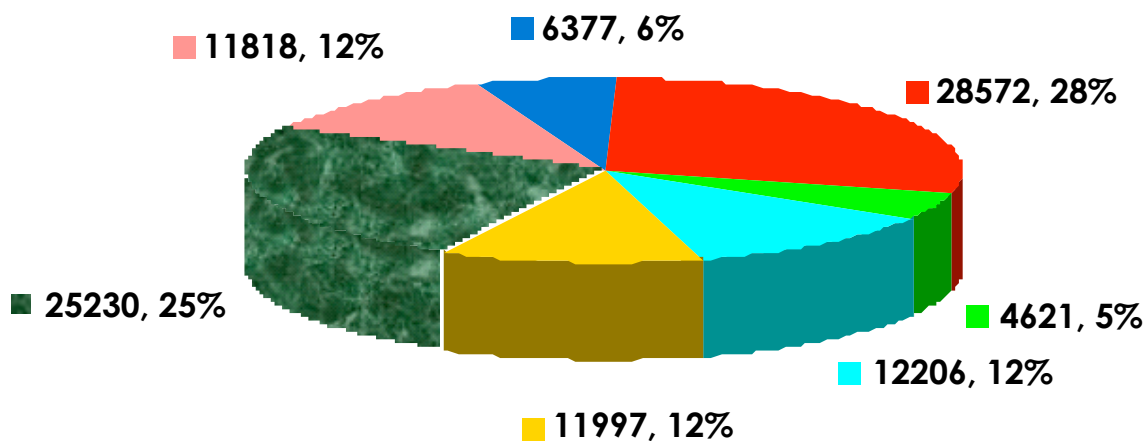

**RAI REGIONALE
DATO COMPLESSIVO**

VALORI SINGOLE CATEGORIE INFORMATIVE (SEC.%)

**DATO DISAGGREGATO
DICEMBRE**

NOVEMBRE

GENNAIO

IL DATO POLITICO

DATO NOTIZIE POLITICHE DISAGGREGATO (RAI)

COALIZIONE	MOVIMENTO	TEMPO (SEC.)	% TOTALE	% COALIZIONE
CENTRODESTRA	ALL. NAZIONALE	952	12,44	25,60
	FORZA ITALIA	1391	18,17	37,40
	LEGA NORD	39	0,51	1,05
	UDC (CCD-CDU-DE)	912	11,92	24,52
	NUOVO PSI	165	2,16	4,44
NOTIZIE SU CASA DELLE LIBERTA'		260	3,40	6,99
TOTALE		3719	48,59	100
CENTROSINISTRA	UDEUR	286	3,74	7,32
	MARGHERITA	460	6,01	11,78
	ITALIA DEI VALORI			
	REPUB. EUROPEI	333	4,35	8,53
	SDI	107	1,40	2,74
	DEMOC. SINISTRA	824	10,77	21,10
	SINISTRA DEM.	98	1,28	2,51
	VERDI	357	4,66	9,14
	PART. DEI COM. IT.	133	1,74	3,41
	RIF. COMUNISTA	293	3,83	7,50
NOTIZIE SU ULIVO		1014	13,25	25,97
TOTALE		3905	51,02	100
ALTRI SOG. POL.	LIBERI PER PESARO	30	0,39	100

I DATI DELLE EMITTENTI PRIVATE

NOVEMBRE

DATO DISAGGREGATO DICEMBRE

GENNAIO

TV CENTRO MARCHE DATO TOTALE

DATO DISAGGREGATO

NOVEMBRE

DICEMBRE

GENNAIO

**TELEADRIATICA
DATO TOTALE
VALORI SINGOLE CATEGORIE INFORMATIVE (SEC./%)**

■ CRONACA ■ POLITICA ■ TERRITORIO ■ ISTITUZIONI ■ SPORT ■ ECONOMIA ■ CULTURA

**DATO DISAGGREGATO
DICEMBRE**

NOVEMBRE

GENNAIO