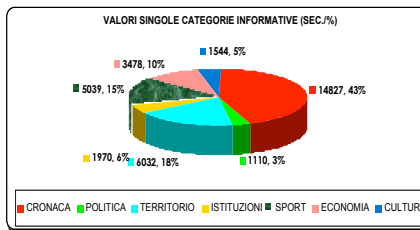

**RAI REGIONALE
DATO COMPLESSIVO**

VALORI SINGOLE CATEGORIE INFORMATIVE (SEC.%)

**DATO DISAGGREGATO
DICEMBRE**

NOVEMBRE

GENNAIO

IL DATO POLITICO

DATO NOTIZIE POLITICHE DISAGGREGATO (RAI)

COALIZIONE	MOVIMENTO	TEMPO (SEC.)	% TOTALE	% COALIZIONE
CENTRODESTRA	ALL. NAZIONALE	952	12,44	25,60
	FORZA ITALIA	1391	18,17	37,40
	LEGA NORD	39	0,51	1,05
	UDC (CCD-CDU-DE)	912	11,92	24,52
	NUOVO PSI	165	2,16	4,44
NOTIZIE SU CASA DELLE LIBERTA'		260	3,40	6,99
TOTALE		3719	48,59	100
CENTROSINISTRA	UDEUR	286	3,74	7,32
	MARGHERITA	460	6,01	11,78
	ITALIA DEI VALORI			
	REPUB. EUROPEI	333	4,35	8,53
	SDI	107	1,40	2,74
	DEMOC. SINISTRA	824	10,77	21,10
	SINISTRA DEM.	98	1,28	2,51
	VERDI	357	4,66	9,14
	PART. DEI COM. IT.	133	1,74	3,41
	RIF. COMUNISTA	293	3,83	7,50
NOTIZIE SU ULIVO		1014	13,25	25,97
TOTALE		3905	51,02	100
ALTRI SOG. POL.	LIBERI PER PESARO	30	0,39	100

I DATI DELLE EMITTENTI PRIVATE

NOVEMBRE

DATO DISAGGREGATO DICEMBRE

GENNAIO

TV CENTRO MARCHE DATO TOTALE

DATO DISAGGREGATO

NOVEMBRE

DICEMBRE

GENNAIO

**TELEADRIATICA
DATO TOTALE
VALORI SINGOLE CATEGORIE INFORMATIVE (SEC./%)**

■ CRONACA ■ POLITICA ■ TERRITORIO ■ ISTITUZIONI ■ SPORT ■ ECONOMIA ■ CULTURA

**DATO DISAGGREGATO
DICEMBRE**

NOVEMBRE

GENNAIO

QUINTARETE

DATO TOTALE

■ CRONACA
 ■ POLITICA
 ■ TERRITORIO
 ■ ISTITUZIONI
 ■ SPORT
 ■ ECONOMIA
 ■ CULTURA

DATO DISAGGREGATO

NOVEMBRE

DICEMBRE

GENNAIO

TELEMACERATA