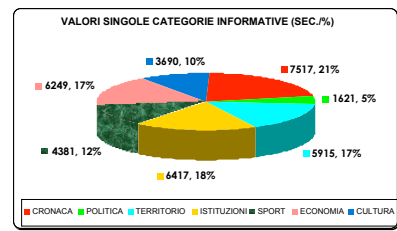

**RAI REGIONALE
DATO COMPLESSIVO**

VALORI SINGOLE CATEGORIE INFORMATIVE (SEC.%)

**DATO DISAGGREGATO
DICEMBRE**

NOVEMBRE

GENNAIO

IL DATO POLITICO

DATO NOTIZIE POLITICHE DISAGGREGATO (RAI)

COALIZIONE	MOVIMENTO	TEMPO (SEC.)	% TOTALE	% COALIZIONE
CENTRODESTRA	ALL. NAZIONALE	952	12,44	25,60
	FORZA ITALIA	1391	18,17	37,40
	LEGA NORD	39	0,51	1,05
	UDC (CCD-CDU-DE)	912	11,92	24,52
	NUOVO PSI	165	2,16	4,44
NOTIZIE SU CASA DELLE LIBERTA'		260	3,40	6,99
TOTALE		3719	48,59	100
CENTROSINISTRA	UDEUR	286	3,74	7,32
	MARGHERITA	460	6,01	11,78
	ITALIA DEI VALORI			
	REPUB. EUROPEI	333	4,35	8,53
	SDI	107	1,40	2,74
	DEMOC. SINISTRA	824	10,77	21,10
	SINISTRA DEM.	98	1,28	2,51
	VERDI	357	4,66	9,14
	PART. DEI COM. IT.	133	1,74	3,41
	RIF. COMUNISTA	293	3,83	7,50
NOTIZIE SU ULIVO		1014	13,25	25,97
TOTALE		3905	51,02	100
ALTRI SOG. POL.	LIBERI PER PESARO	30	0,39	100

I DATI DELLE EMITTENTI PRIVATE

NOVEMBRE

DATO DISAGGREGATO DICEMBRE

GENNAIO

TV CENTRO MARCHE DATO TOTALE

DATO DISAGGREGATO

NOVEMBRE

DICEMBRE

GENNAIO

**TELEADRIATICA
DATO TOTALE
VALORI SINGOLE CATEGORIE INFORMATIVE (SEC./%)**

■ CRONACA ■ POLITICA ■ TERRITORIO ■ ISTITUZIONI ■ SPORT ■ ECONOMIA ■ CULTURA

**DATO DISAGGREGATO
DICEMBRE**

NOVEMBRE

GENNAIO

QUINTARETE

DATO TOTALE

■ CRONACA
 ■ POLITICA
 ■ TERRITORIO
 ■ ISTITUZIONI
 ■ SPORT
 ■ ECONOMIA
 ■ CULTURA

DATO DISAGGREGATO

NOVEMBRE

DICEMBRE

GENNAIO

TELEMACERATA